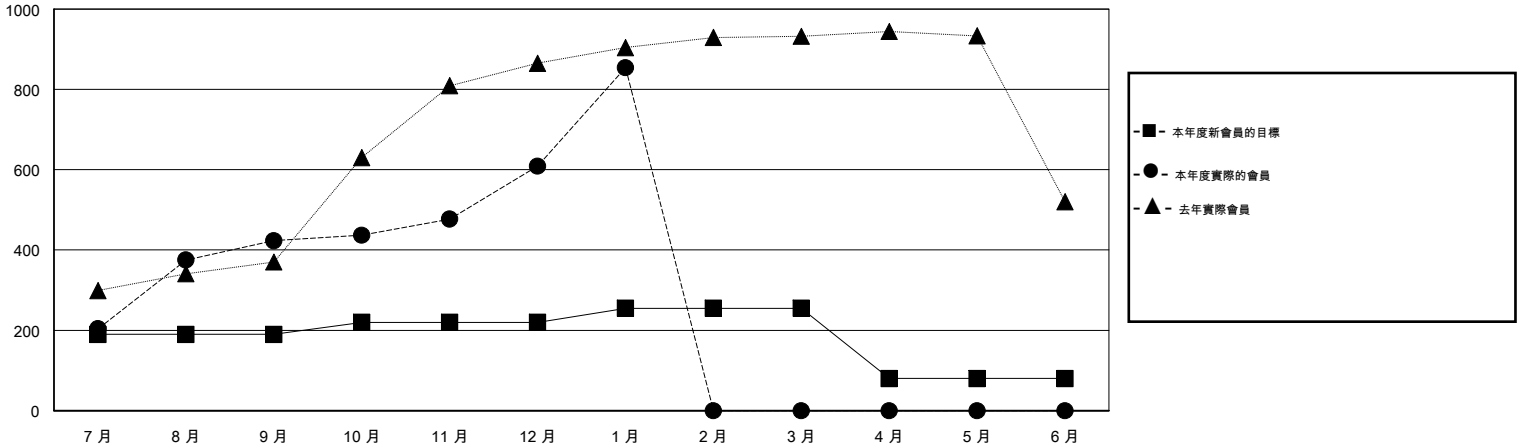

# MONTHLY MEMBERSHIP PROGRESS REPORT

District 300 G2

Results as of: 2/17/2014 11:17:44AM

GMT: PEI-JEN CHEN

地點 REP OF CHINA

GMT憲章區 5

分會				
成果 2013-2014				
季	新分會目標	實際新會	實際取消的分會	實際淨增/減
7月/8月/9月	0	1	0	1
10月/11月/12月	1	6	0	6
1月/2月/3月	1	5	0	5
4月/5月/6月	0	0	0	0

位會員@每位須繳				
成果 2013-2014				
季	新會員目標	實際新會員	實際退會會員	實際淨增/減
7月/8月/9月	190	505	82	423
10月/11月/12月	30	242	56	186
1月/2月/3月	35	257	12	245
4月/5月/6月	-175	0	0	0

目標與實際新會累積

目標和實際會員累積

已取消的分會: 0	98 CLUBS OF 116 增添1位或以上的新會員	性別分佈		
		男	3,086 (70.22%)	
		女	1,309 (29.78%)	
放棄的會員		<a href="#">點擊這裡取得健康評估資料</a>	家庭單位會員	0
過世	0		戶長	0
分會已取消	0		非戶長	0
其他	150			
總計	150			