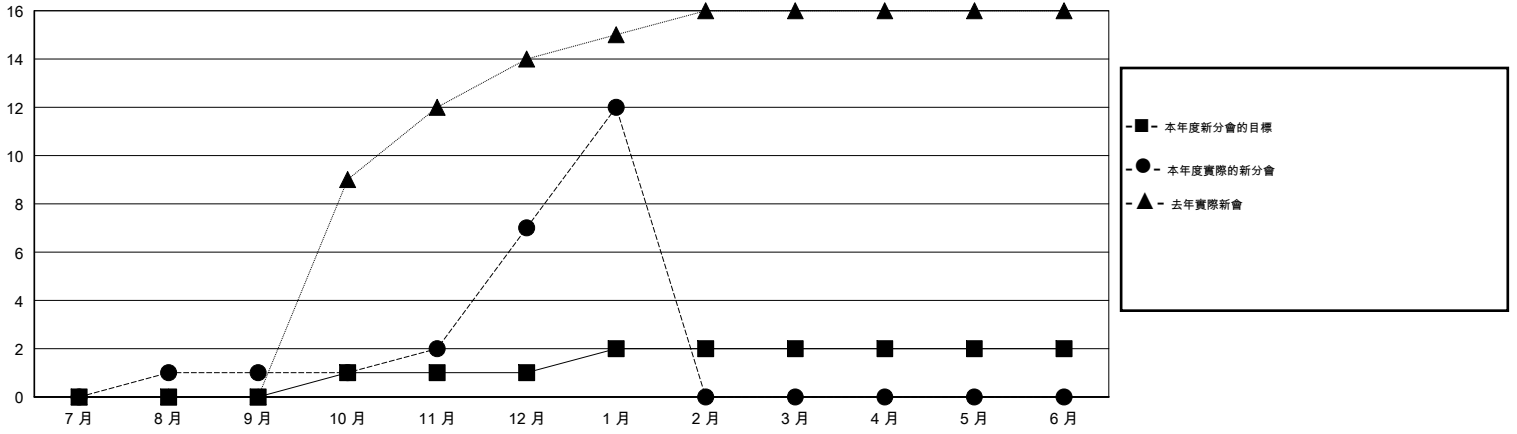

# MONTHLY MEMBERSHIP PROGRESS REPORT

District 300 G2

Results as of: 2/17/2014 11:17:44AM

GMT: PEI-JEN CHEN

地點 REP OF CHINA

GMT憲章區 5

分會				
成果 2013-2014				
季	新分會目標	實際新會	實際取消的分會	實際淨增/減
7月/8月/9月	0	1	0	1
10月/11月/12月	1	6	0	6
1月/2月/3月	1	5	0	5
4月/5月/6月	0	0	0	0

位會員@每位須繳				
成果 2013-2014				
季	新會員目標	實際新會員	實際退會會員	實際淨增/減
7月/8月/9月	190	505	82	423
10月/11月/12月	30	242	56	186
1月/2月/3月	35	257	12	245
4月/5月/6月	-175	0	0	0

目標與實際新會累積

目標和實際會員累積

已取消的分會: 0	98 CLUBS OF 116 增添1位或以上的新會員	性別分佈		
		男	3,086 (70.22%)	
		女	1,309 (29.78%)	
放棄的會員		<a href="#">點擊這裡取得健康評估資料</a>	家庭單位會員	0
過世	0		戶長	0
分會已取消	0		非戶長	0
其他	150			
總計	150			